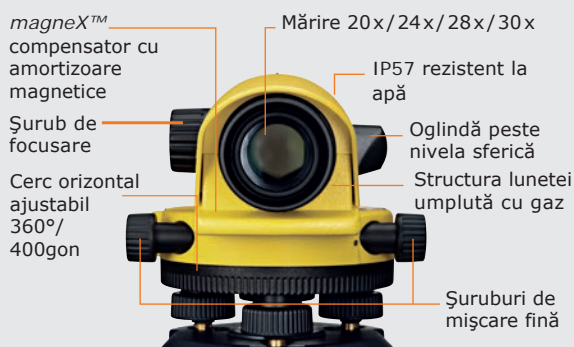

Nivelă Automată GeoMax

Seria ZAL300

Seria ZAL300

Finalizați toată lucrările cu ajutorul nivelei emblematică GeoMax. De la lucrările zilnice de nivelment până la lucrări de înaltă precizie, seria ZAL300 este alegerea ideală atunci când contează rezistența, confortul și precizia. Pe scurt, ZAL300 „Funcționează atunci când trebuie!”

Flexibilitate și ergonomie

Cu patru tipuri diferite de mărire, 20x, 24x, 28x și 30x, seria ZAL300 oferă precizia de care aveți nevoie. Sistemul compensator patentat *magneX™* GeoMax folosit în seria ZAL300 cu amortizoare magnetice, elimină eventualele blocaje.

Construită pentru cele mai dificile condiții

Lentilele de clasă înaltă din ZAL300 și compensatorul *magneX™* sunt încorporate într-o carcasă etanșă, protejată împotriva șocurilor, ceea ce face ca aceasta să fie rezistentă la lovituri și la toate intemperii. GeoMax ZAL300 funcționează cu aceeași fiabilitate și precizie chiar și după o lovitură ușoară.

Precizie de nivelment

Deviație standard per km dublu de nivelment	1,2mm	1,5mm	2,0mm	2,5mm
---	-------	-------	-------	-------

Generalități

Cerc orizontal	360°/400 gon, selectabil			
Șuruburi orizontale de mișcare fină	Pe ambele părți, cu rotire la infinit			
Sensibilitatea de mișcare a bulei	10' / 2mm			
Rezistență la praf și apă	Conform IP57 (Lunetă umplută cu gaz)			
Bază / Șurub bază	Concav și plat / 5/8"			
Greutate	1,7kg		1,6kg	
Temperatură de operare	De la -20°C până la +50°C			