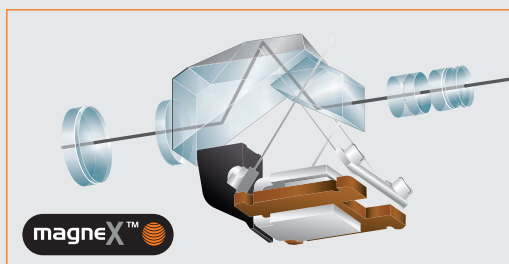

Nivelă Automată GeoMax

Seria ZAL300

Seria ZAL300

Finalizați toată lucrările cu ajutorul nivelei emblematică GeoMax. De la lucrările zilnice de nivelment până la lucrări de înaltă precizie, seria ZAL300 este alegerea ideală atunci când contează rezistența, confortul și precizia. Pe scurt, ZAL300 „Funcționează atunci când trebuie!”

Flexibilitate și ergonomie

Cu patru tipuri diferite de mărire, 20x, 24x, 28x și 30x, seria ZAL300 oferă precizia de care aveți nevoie. Sistemul compensator patentat *magneX™* GeoMax folosit în seria ZAL300 cu amortizoare magnetice, elimină eventualele blocaje.

Construită pentru cele mai dificile condiții

Lentilele de clasă înaltă din ZAL300 și compensatorul *magneX™* sunt încorporate într-o carcasă etanșă, protejată împotriva șocurilor, ceea ce face ca aceasta să fie rezistentă la lovituri și la toate intemperii. GeoMax ZAL300 funcționează cu aceeași fiabilitate și precizie chiar și după o lovitură ușoară.

Lunetă

	ZAL330	ZAL328	ZAL324	ZAL320
Mărire	30x	28x	24x	20x
Diametru obiectiv	40mm		36 mm	30mm
Distanță minimă de focusare	0,8m		0,6m	
Constantă înmulțire stadie	100			

Compensator

Sistem de amortizare	<i>magneX™</i> , automatic, amortizare magnetică			
Interval de funcționare	magnetică ± 15'			
Precizie de calare (deviație standard)	< 0,3"		< 0,5"	